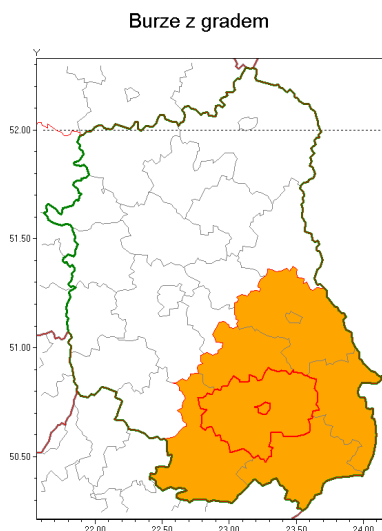

### Zasięg ostrzeżenia w województwie

### Ostrzeżenie meteorologiczne Nr 4

<b>Nazwa biura</b>	IMGW-PIB Centralne Biuro Prognoz Meteorologicznych w Warszawie
<b>Zjawisko/stopień zagrożenia</b>	Burze z gradem/ 2
<b>Obszar</b>	województwo lubelskie <b>powiat zamojski</b>
<b>Ważność</b>	od godz. 18:00 dnia 21.06.2018 do godz. 03:00 dnia 22.06.2018
<b>Przebieg</b>	Prognozuje się wystąpienie burz z opadami deszczu miejscami od 15 mm do 30 mm, lokalnie, w wyniku sumowania opadu za cały okres, do 50 mm oraz porywami wiatru do 90 km/h. Miejscami grad.
<b>Prawdopodobieństwo wystąpienia zjawiska(%)</b>	80%
<b>Uwagi</b>	Brak.
<b>Dyrektor synoptyk IMGW-PIB</b>	Mateusz Barczyk
<b>Godzina i data wydania</b>	godz. 07:51 dnia 21.06.2018
<b>SMS</b>	IMGW-PIB OSTRZEŻENIE: BURZE Z GRADEM/2 lubelskie/zamojski od 18:00/21.06 do 03:00/22.06.2018 deszcz 50 mm, porywy 90 km/h