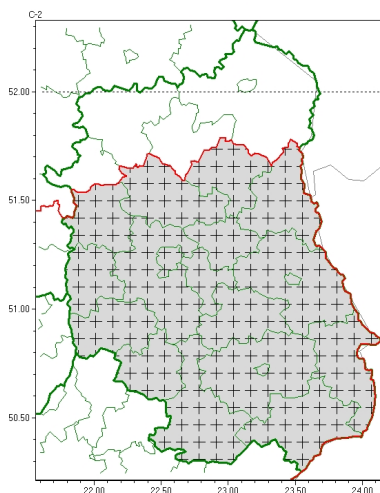

Zasięg komunikatu w województwie

Opady marzące

Komunikat meteorologiczny z godz. 21:56 dnia 04.02.2026

Nazwa biura	IMGW-PIB Centralne Biuro Prognoz Meteorologicznych - Wydział w Warszawie
Zjawiska	Opady marzące
Obszar	województwo lubelskie powiaty: biłgorajski, Chełm, chełmski, hrubieszowski, janowski, krasnostawski, kraśnicki, lubartowski, lubelski, Lublin, łęczyński, opolski, parczewski, puławski, świdnicki, tomaszowski, włodawski, zamojski, Zamość
Sytuacja meteorologiczna	Miejscami występują marzące opady deszczu i mżawki powodujące gołoledź. W najbliższych godzinach opady będą się utrzymywać. Nad drogach i chodnikach ślisko!
Uwagi	Komunikat przygotowano na podstawie danych z systemów teledetekcji atmosfery oraz sieci pomiarowo-obszernych IMGW-PIB. Lokalnie zjawiska mogą mieć inny przebieg niż opisany.
Godzina i data wydania	godz. 21:56 dnia 04.02.2026