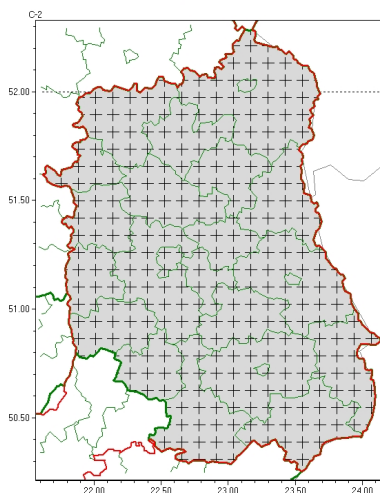

Zasięg komunikatu w województwie

Przymrozki

Komunikat meteorologiczny z godz. 06:25 dnia 17.04.2024

Nazwa biura	IMGW-PIB Centralne Biuro Prognoz Meteorologicznych - Wydział w Warszawie
Zjawiska	Przymrozki
Obszar	województwo lubelskie powiaty: bialski, Biała Podlaska, biłgorajski, Chełm, chełmski, hrubieszowski, janowski, krasnostawski, krańcowski, lubartowski, lubelski, Lublin, Łęczyński, łukowski, opolski, parczewski, puławski, radzyński, rycki, widnicki, tomaszowski, włodawski, zamojski, Zamość
Sytuacja meteorologiczna	Lokalnie temperatura spadła poniżej 0°C. W ciągu 1-2h temperatura powietrza przejdzie na dodatnią.
Uwagi	Komunikat przygotowano na podstawie danych z systemów teledetekcji atmosfery oraz sieci pomiarowo-obszernych IMGW-PIB. Lokalnie zjawiska mogą mieć inny przebieg niż opisany.
Godzina i data wydania	godz. 06:25 dnia 17.04.2024