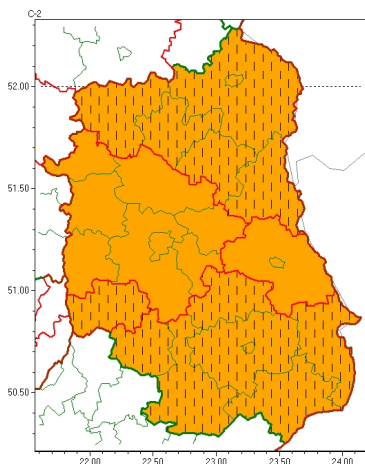

Zasięg ostrzeżeń w województwie

Burze
2024-07-16 21:54

Upał
2024-07-16 21:54

WOJEWÓDZTWO LUBELSKIE
OSTRZEŻENIA METEOROLOGICZNE ZBIORCZO NR 177
WYKAZ OBSZARÓW ZUCIANYCH OSTRZEŻENIAMI
o godz. 21:54 dnia 16.07.2024

Zjawisko/Stopień zagrożenia	Burze/1
Obszar (w nawiasie numer ostrzeżenia dla powiatu)	powiaty: biłgorajski(86), Chełm(81), chełmski(81), hrubieszowski(85), janowski(85), krasnostawski(84), tomaszowski(88), zamojski(86), Zamość (86)
Ważność	od godz. 00:00 dnia 17.07.2024 do godz. 09:00 dnia 17.07.2024
Prawdopodobieństwo	80%
Przebieg	Prognozowane są burze, którym miejscami będą towarzyszyć silne opady deszczu od 20 mm do 35 mm oraz porywy wiatru do 85 km/h. Lokalnie grad.
SMS	IMGW-PIB OSTRZEŻENIA: BURZE/1 lubelskie (9 powiatów) od 00:00/17.07 do 09:00/17.07.2024 deszcz 35 mm, porywy 85 km/h, grad. Dotyczy powiatów: biłgorajski, Chełm, chełmski, hrubieszowski, janowski, krasnostawski, tomaszowski, zamojski i Zamość.
RSO	Woj. lubelskie (9 powiatów), IMGW-PIB wydał ostrzeżenie pierwszego stopnia o burzach
Uwagi	Brak.
Zjawisko/Stopień zagrożenia	Burze/2 ZMIANA
Obszar (w nawiasie numer ostrzeżenia dla powiatu)	powiaty: bialski(71), Biała Podlaska(71), łukowski(73), parczewski(76), radzyński(73), włodawski(75)
Ważność	od godz. 21:53 dnia 16.07.2024 do godz. 01:00 dnia 17.07.2024
Prawdopodobieństwo	90%
Przebieg	Prognozowane są burze, którym miejscami będą towarzyszyć silne opady deszczu od 25 mm do 40 mm oraz porywy wiatru do 80 km/h, lokalnie do 90 km/h, a także grad.