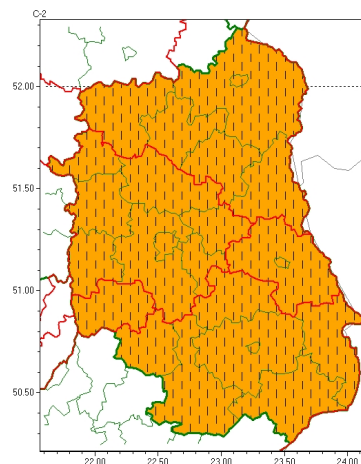

Zasięg ostrzeżeń w województwie

Burze
2024-07-16 21:54

Upał
2024-07-16 21:54

WOJEWÓDZTWO LUBELSKIE
OSTRZEŻENIA METEOROLOGICZNE ZBIORCZO NR 177
WYKAZ OBSZARÓW ZUCIANYCH OSTRZEŻENIAMI
o godz. 21:54 dnia 16.07.2024

Zjawisko/Stopień zagrożenia	Burze/1
Obszar (w nawiasie numer ostrzeżenia dla powiatu)	powiaty: biłgorajski(86), Chełm(81), chełmski(81), hrubieszowski(85), janowski(85), krasnostawski(84), tomaszowski(88), zamojski(86), Zamość (86)
Ważność	od godz. 00:00 dnia 17.07.2024 do godz. 09:00 dnia 17.07.2024
Prawdopodobieństwo	80%
Przebieg	Prognozowane są burze, którym miejscami będą towarzyszyć silne opady deszczu od 20 mm do 35 mm oraz porywy wiatru do 85 km/h. Lokalnie grad.
SMS	IMGW-PIB OSTRZEŻENIA: BURZE/1 lubelskie (9 powiatów) od 00:00/17.07 do 09:00/17.07.2024 deszcz 35 mm, porywy 85 km/h, grad. Dotyczy powiatów: biłgorajski, Chełm, chełmski, hrubieszowski, janowski, krasnostawski, tomaszowski, zamojski i Zamość.
RSO	Woj. lubelskie (9 powiatów), IMGW-PIB wydał ostrzeżenie pierwszego stopnia o burzach
Uwagi	Brak.
Zjawisko/Stopień zagrożenia	Burze/2 ZMIANA
Obszar (w nawiasie numer ostrzeżenia dla powiatu)	powiaty: bialski(71), Biała Podlaska(71), łukowski(73), parczewski(76), radzyński(73), włodawski(75)
Ważność	od godz. 21:53 dnia 16.07.2024 do godz. 01:00 dnia 17.07.2024
Prawdopodobieństwo	90%
Przebieg	Prognozowane są burze, którym miejscami będą towarzyszyć silne opady deszczu od 25 mm do 40 mm oraz porywy wiatru do 80 km/h, lokalnie do 90 km/h, a także grad.